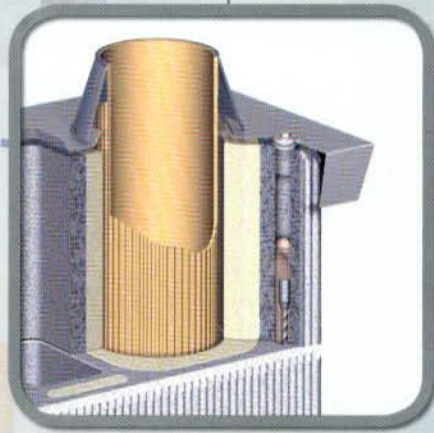

### Levegőkürtő sapka

A levegőkürtő sapka a Termo légkürtő aknájának lefedésére szolgál az ABSOLUT kéményrendszer kitorcolásánál, illetve véd a hó és viharos eső ellen

### Esővédő sapka

A torkolat lezárására felszerelt sapka kifejezetten a nedvesség behatolása ellen védi az ABSOLUT kéményrendszert, például heves esőzések esetén.

### ABSOLUT TOP

A beépített hőszigeteléssel és öntisztuló festékkel ellátott, strukturált, több összetevős köpenytégla képezi az alapját az „ABSOLUT TOP” egyedi kéményfej-rendszernek. Hatékony védelmet nyújt az időjárási hatásokkal szemben és színében pontosan illeszthető a tetőhöz vagy a homlokzathoz. Lezárásként egy modern formatervezésű nemesacél fedőlemez-szerkezet szolgál.

### Erősítő-készlet

Statikailag erősíti a kéményszerkezetet a tető fölött. A gyártás során előre csomagolt vasalatkészletet az ABSOLUT kéményrendszer építéskor a sarki rögzítő csatornába kell beszerezni és kiönteni, így garantálják a szükséges stabilitást.