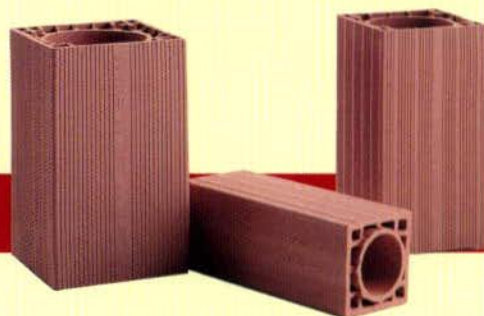

• KIVÉTELESEN HOSSZÚ ÉLETTARTAM

A nagy hőállóságának köszönhetően a DOMUS kéményrendszert rendkívül hosszú élettartam jellemzi. A DOMUS termékcsaládra 40 év garanciát vállal a gyártó.