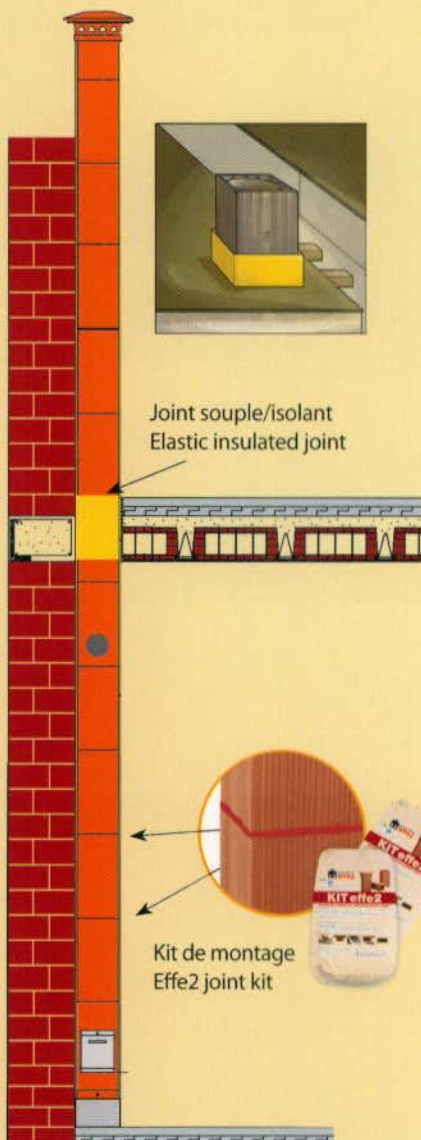

SECURITY

Millions of effe2's installed chimney flues in Europe are the best proof of our quality

40

ANS DE GARANTIE YEARS GUARANTY

PRINCIPAUX MODELES UTILISES / PRINCIPAL DIMENSIONS

Design	Ref	Internal dimensions (cm)	External dimensions (cm)	Operating Surface (cm ²)	Unitary Weight (kg)	Pallet weight (kg)	Pcs / pallet
Circular	00/02	Ø 14	20X20	153	15	750	50
	00/03	Ø 17	23 x 23	226	16	640	40
	00/04	Ø 19	26x26	283	19	608	32
	00/05	Ø 22	30x30	380	24	564	24
	00/06	Ø 25	35X35	550	23	621	27
	00/07	Ø 30	40x40	800	29	1044	36
Oval	01/01	12,5x22	20 x 30 R3	240	20	700	40
	01/02	17 x 27	25 x 35 R4	400	24	900	24
	01/04	17 x 42	25x50 R4 bis	650	34	1200	16
Rectangular	00/06	25X25	35X35	550	23	621	27
	00/07	30X30	40x40	800	29	1044	36
	02/04	20X20	29X29	400	17	612	36
	02/03	15 x 25	23 x 33	375	23	750	24
	02/05	12 x 37	20 x 45	444	22	850	20
	02/06	20 x 30	29 x 39	600	29	1100	18
	02/07	20x40	30x50	800	24	864	36
	02/08	25x40	35x50	1000	29	1055	36
	01/06	30 x 40	42 x 52	1100	38	1500	18
Monoblocks	04/06	18x14/18x25	25x51	256/445	23	1088	48
	04/07	22x17/22x22	30x50	364/475	26	924	36