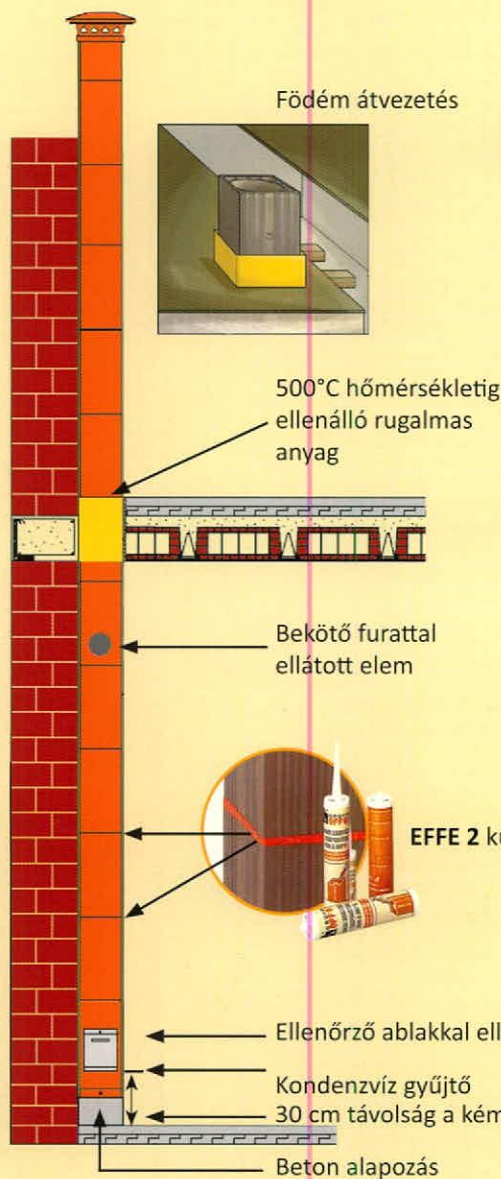

Egy 14 cm átmérőjű füstelvezető csatornával szerelt EFFE 2 füstcső külső mérete csak 20x20 cm. Egy 14 cm átmérőjű füstelvezető csatornával szerelt hármastalú füstcső mérete 32x32 cm – ami annyit jelent, hogy az EFFE 2 füstcső fele akkora helyen felszerelhető.