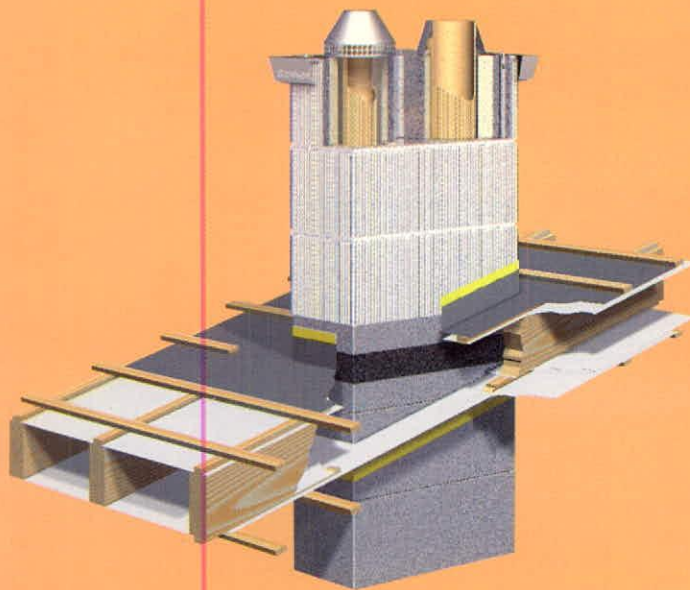

Schiedel **ABSOLUT**
Energiatakarékos kéményrendszer

SCHIEDEL

Schiedel Kéménygyár Kft.

Központi iroda:

8200 Veszprém, Kistó u. 12.

Tel.: 88/576-700

fax: 88/576-704

www.schiedel.hu